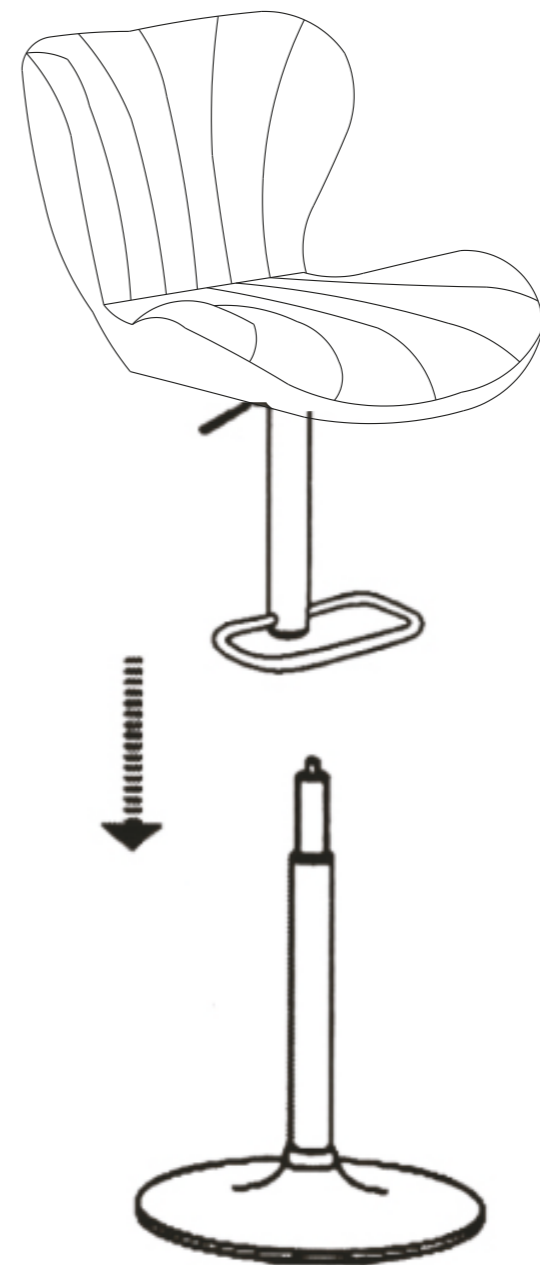

INSTRUCCIONES

Taburete Seinel

www.soloproductos.com

Ctra. de Córdoba, km. 432 Pol. Ind. La Vega, Naves 1, 18230 Atarfe (Granada)

Taburete Seinel

1

2

3

<p>Ax1</p> 	<p>Ex1</p> 
<p>Bx1</p> 	<p>Fx4</p> 
<p>Cx1</p> 	<p>Gx1</p> 
<p>Dx1</p>  <p>↑ PLEASE REMOVE BLACK CAP FROM GAS LIFT</p>	<p>Hx4</p> 