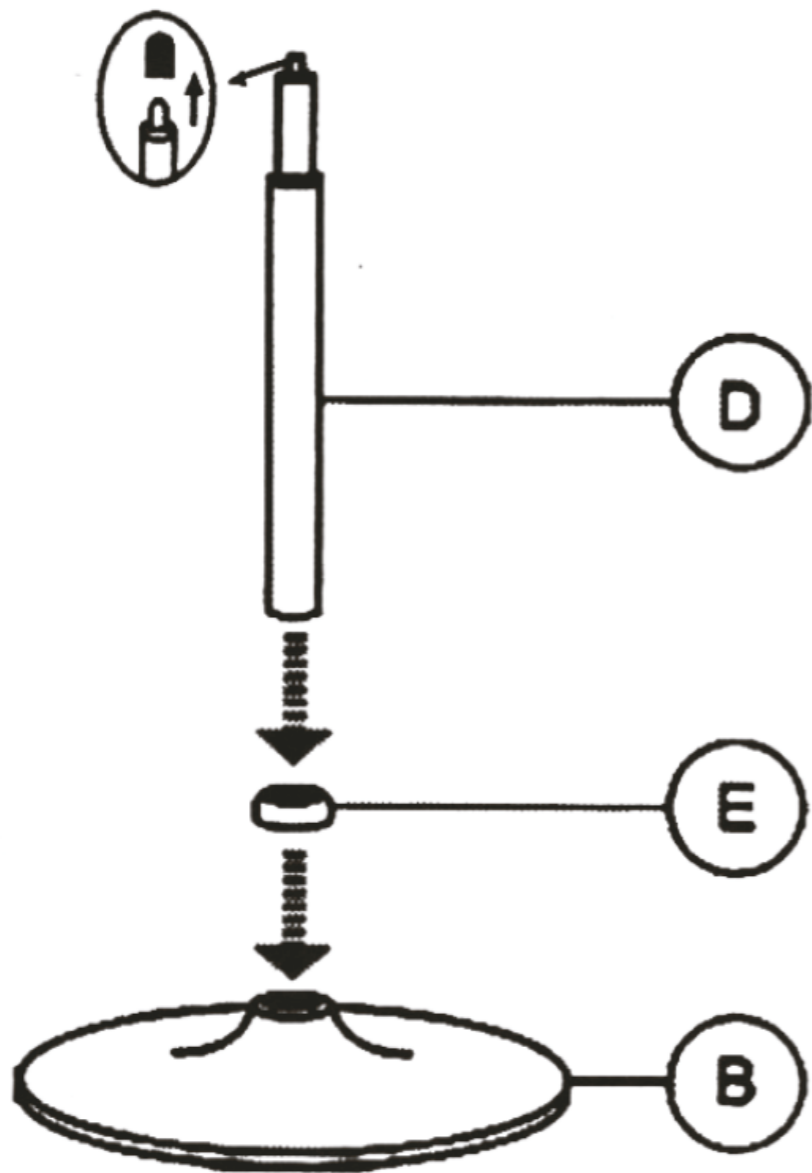

INSTRUCCIONES

Taburete Seinel

www.soloproductos.com

Ctra. de Córdoba, km. 432 Pol. Ind. La Vega, Naves 1, 18230 Atarfe (Granada)

Taburete Seinel

1

2

3

<p>Ax1</p> 	<p>Ex1</p> 
<p>Bx1</p> 	<p>Fx4</p> 
<p>Cx1</p> 	<p>Gx1</p> 
<p>Dx1</p>  <p>↑ PLEASE REMOVE BLACK CAP FROM GAS LIFT</p>	<p>Hx4</p> 