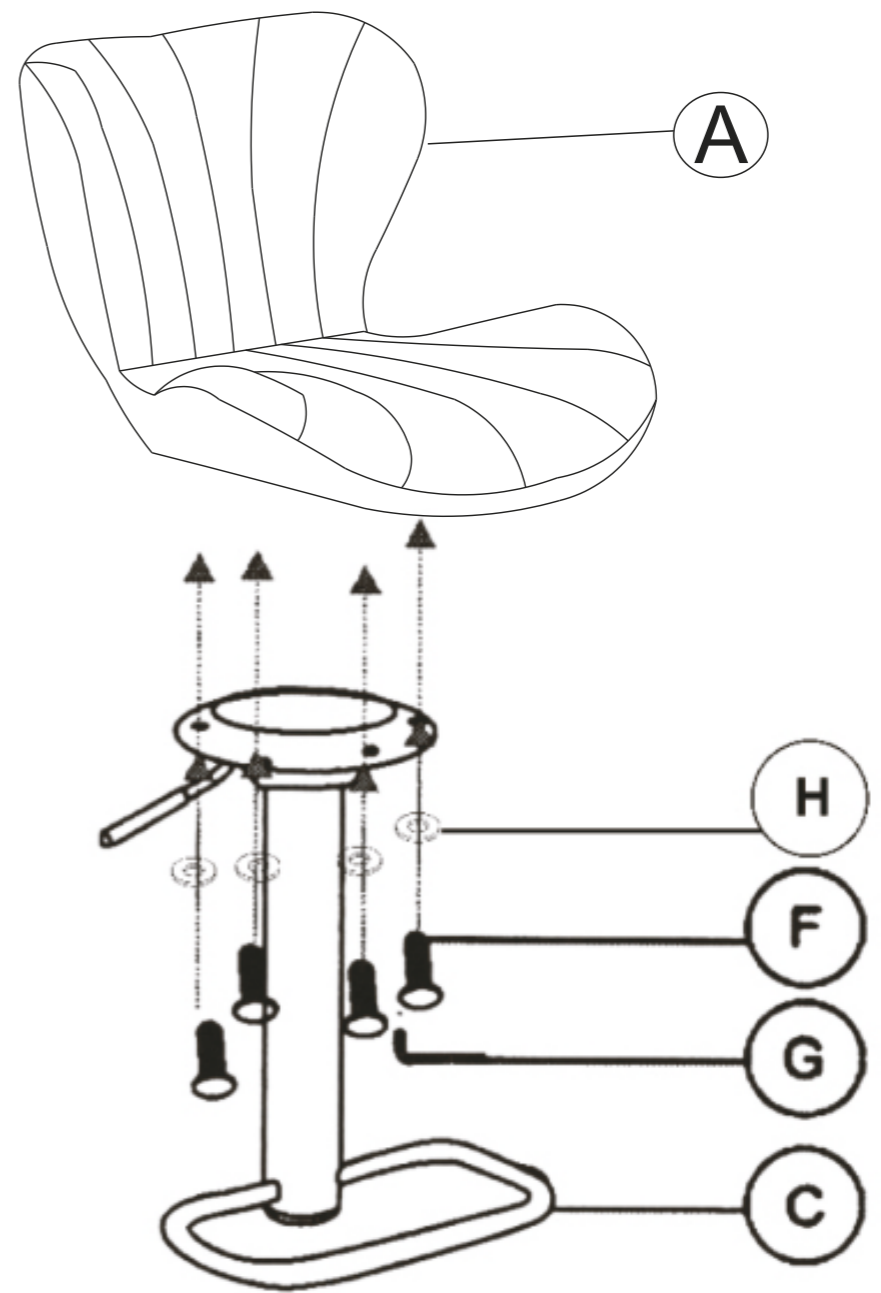

INSTRUCCIONES

Taburete Seinel

www.soloproductos.com

Ctra. de Córdoba, km. 432 Pol. Ind. La Vega, Naves 1, 18230 Atarfe (Granada)

Taburete Seinel

1

2

3

<p>Ax1</p> 	<p>Ex1</p> 
<p>Bx1</p> 	<p>Fx4</p> 
<p>Cx1</p> 	<p>Gx1</p> 
<p>Dx1</p>  <p>↑ PLEASE REMOVE BLACK CAP FROM GAS LIFT</p>	<p>Hx4</p> 